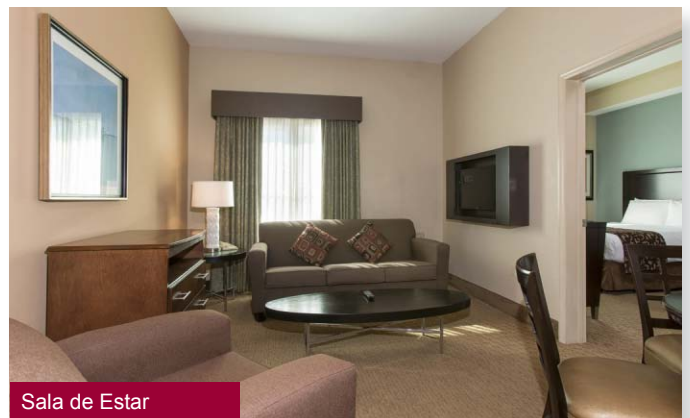

Cuarto con Dos Camas Queen

Sala de Estar

TIPO DE HABITACIONES

- Suite con una cama tamaño King para un máximo de 4 personas
- Suite de 2 camas tamaño Queen para un máximo de 6 personas
- Entrada con pasillo interior
- Cocina, comedor y sala de estar con dormitorio y cuarto de baño separados
- Sala/comedor con sofá cama, TV y cable
- Caja fuerte en la habitación
- Teléfono
- Plancha y tabla de planchar, y secador de pelo
- Baño privado
- Cocina completa equipada
- Limpieza Diaria incluida